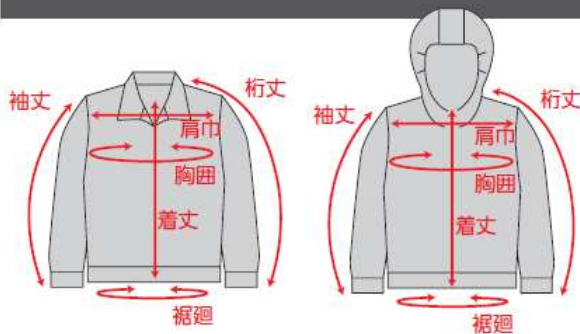

Nクールウェア 在庫一覧表について

表示マーク	表示内容	
	服サイズ L・2L・3L	服サイズ S・M・4L・5L
○	200着以上	50着以上
△	200着未満	50着未満
▲	10着未満	10着未満
×	在庫がありませんが、受注キャンセルなどにより納期回答が可能な場合があります。 ※弊社担当営業所までお問合せ下さい。	
入荷待ち	在庫がありませんが、今後の入荷状況などにより納期回答が可能である商品です。 ※弊社担当営業所までお問合せ下さい。	
完売	在庫がありませんが、受注キャンセルなどにより納期回答が可能な場合や弊社取扱店 に在庫がある可能性があります。 ※弊社担当営業所までお問合せ下さい。	

※ ご確認頂いております在庫状況は、目安としてご利用下さい。

当日の受注・入荷状況により在庫状況は変動する為、現在庫とは異なります。

【Nクールウェアサイズ参考表】

長袖

■長袖 参考用サイズ表(男女兼用)

サイズ	着丈	袖丈	胸囲	裾廻	裾廻最大	肩巾	袖丈
S	62	76	112	72	102	48	52
M	64	79	116	77	107	50	54
L	66	82	120	82	112	52	56
2L	68	85	124	87	117	54	58
3L	70	88	132	92	122	56	60
4L	70	87	140	97	127	58	58
5L	70	88	148	102	132	60	58