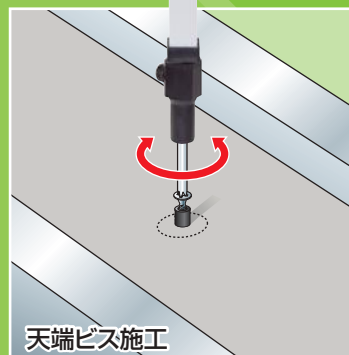

天端ターゲットや天端ビスの高さを自動調整する

NSP天端オート調整ドライバー 『ぴたドラ』^(0セット 受光器付き) TAS-02B

天端出しが「ぴた」と決まる

レーザーレベルのレーザー光を感知して、基準の高さに合わせて「ぴた」と止まります。レベル出し作業が1.5mm以内の精度で誰でも簡単に行えます。

新機能追加!

0セット機能

任意の高さを基準点に設定することができる機能です。クランプ締め等でのずれを考慮することなく基準出しができます。

イヤホン機能

本体のブザー音をイヤホンから聞くことができます。

※市販のイヤホンも使用可能です。

天端ターゲット施工

天端ビス施工

仕様

TAS-02(本体)

- ・寸法：80×95×790mm
- ・重量：1kg(電池含まず)
- ・電源：
 - ・単3アルカリ電池6本(ニッケル水素電池使用可)
 - ・ハイパワーLiバッテリー(NZ-LIB)
- ・使用温度範囲：
 - ・単3アルカリ電池使用時：5～50℃
 - ・ハイパワーLiバッテリー使用時：0～50℃
- ・精度：1.5mm以内
- ・電池寿命：
 - ・約6.5時間(アルカリ電池)
 - ・約17時間(ハイパワーLiバッテリー(NZ-LIB))
 - ※連続回転・無負荷
 - ※使用環境により異なります。
- ・防滴仕様(本体アルカリ電池使用時)