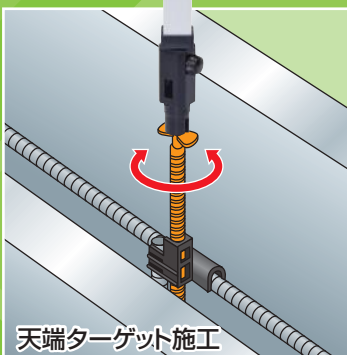

天端ターゲットや天端ビスの高さを自動調整する

NSP天端オート調整ドライバー 『ぴたドラ』^(0セット 受光器付き) TAS-02B

天端出しが「ぴた」と決まる

レーザーレベルのレーザー光を感知して、基準の高さに合わせて「ぴた」と止まります。レベル出し作業が1.5mm以内の精度で誰でも簡単に行えます。

新機能追加!

0セット機能

任意の高さを基準点に設定することができる機能です。クランプ締め等でのずれを考慮することなく基準出しができます。

イヤホン機能

本体のブザー音をイヤホンから聞くことができます。

※市販のイヤホンも使用可能です。

天端ターゲット施工

天端ビス施工

仕様

TAS-02(本体)

- ・寸法：80×95×790mm
- ・重量：1kg(電池含まず)
- ・電源：
 - ・単3アルカリ電池6本(ニッケル水素電池使用可)
 - ・ハイパワーLiバッテリー(NZ-LIB)
- ・使用温度範囲：
 - ・単3アルカリ電池使用時：5～50℃
 - ・ハイパワーLiバッテリー使用時：0～50℃
- ・精度：1.5mm以内
- ・電池寿命：
 - ・約6.5時間(アルカリ電池)
 - ・約17時間(ハイパワーLiバッテリー(NZ-LIB))
 - ※連続回転・無負荷
 - ※使用環境により異なります。
- ・防滴仕様(本体アルカリ電池使用時)