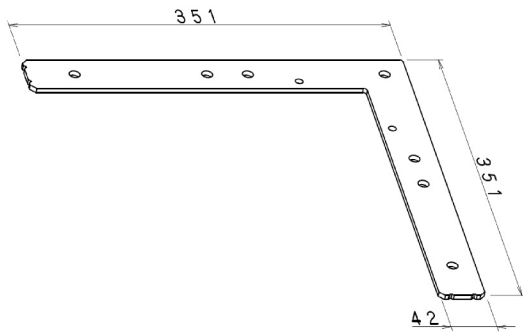

8121376 定規 コーナーM用 0.5P 120巾 (601mm)

8121377 定規 コーナーM用 0.25P 120巾 (351mm)

8121378 定規 コーナーM用 0.5P 150巾 (616mm)

8121379 定規 コーナーM用 0.25P 150巾 (366mm)