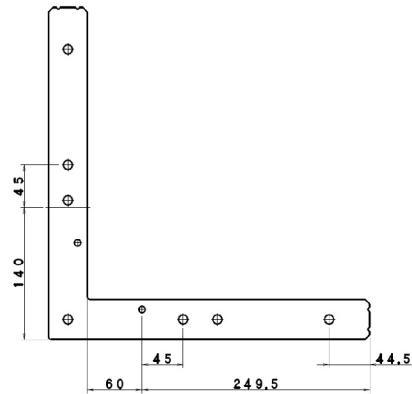

8121376 定規 コーナーM用 0.5P 120巾 (601mm)

8121377 定規 コーナーM用 0.25P 120巾 (351mm)

8121378 定規 コーナーM用 0.5P 150巾 (616mm)

8121379 定規 コーナーM用 0.25P 150巾 (366mm)