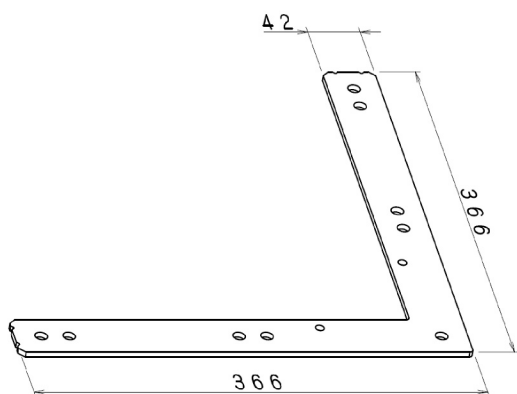

8121376 定規 コーナーM用 0.5P 120巾 (601mm)

8121377 定規 コーナーM用 0.25P 120巾 (351mm)

8121378 定規 コーナーM用 0.5P 150巾 (616mm)

8121379 定規 コーナーM用 0.25P 150巾 (366mm)