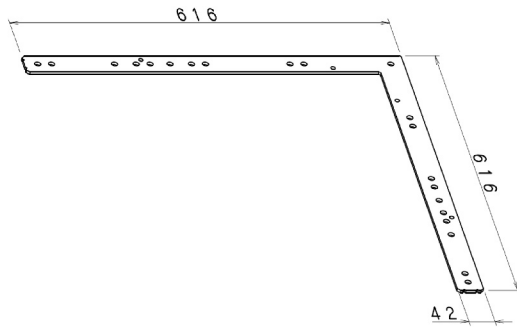

8121376 定規 コーナーM用 0.5P 120巾 (601mm)

8121377 定規 コーナーM用 0.25P 120巾 (351mm)

8121378 定規 コーナーM用 0.5P 150巾 (616mm)

8121379 定規 コーナーM用 0.25P 150巾 (366mm)