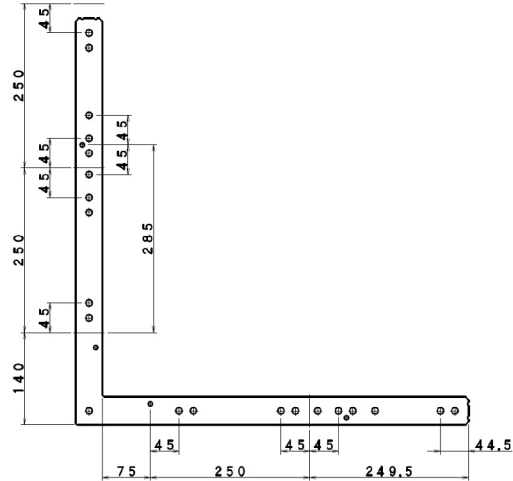

8121376 定規 コーナーM用 0.5P 120巾 (601mm)

8121377 定規 コーナーM用 0.25P 120巾 (351mm)

8121378 定規 コーナーM用 0.5P 150巾 (616mm)

8121379 定規 コーナーM用 0.25P 150巾 (366mm)