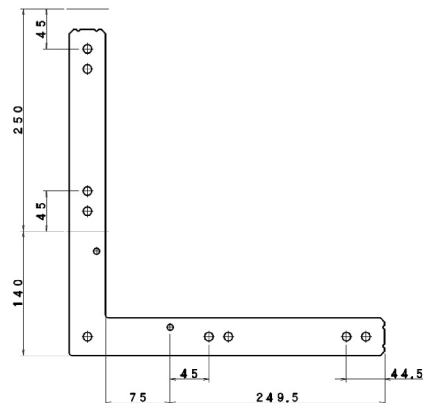

8121376 定規 コーナーM用 0.5P 120巾 (601mm)

8121377 定規 コーナーM用 0.25P 120巾 (351mm)

8121378 定規 コーナーM用 0.5P 150巾 (616mm)

8121379 定規 コーナーM用 0.25P 150巾 (366mm)